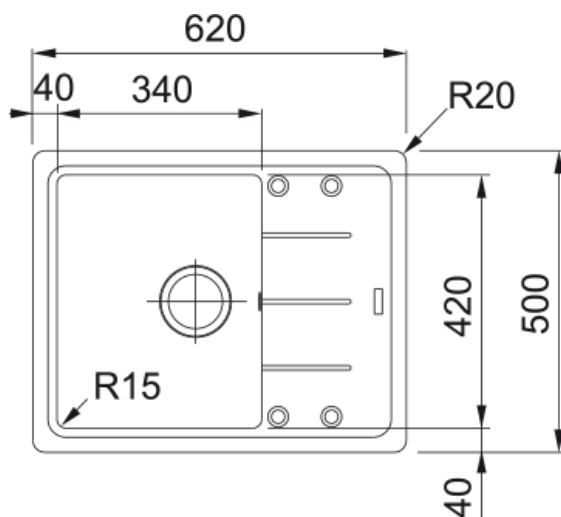

## BFG 611-62 Šedý kámen | 114.0285.118

Fragranitový dřez Basis. Cena zahrnuje: Sítkový ventil 3 1/2" s přepadem. Sifon pro úsporu místa 6/4" s odbočkou na myčku nádobí. 4 Místa pro vyvrtání otvoru. Možnost umístit dávkovač saponátu. Pozor! Umístění dávkovače do skříňky od 600 mm. Pozor! Baterie je umístěna ve vypádované odkapávací ploše a je mírně nakloněna.

### Informace o produktu

Typ dřezu	Dřez s odkapem
Materiál	Fragranite
Počet dřezů	1
Barva	Šedý kámen
Povrch	Žádná

### Rozměry

Vnější rozměr: délka	620.0
Vnější rozměr: šířka	500.0
Vnitřní rozměr: délka	340.0
Vnitřní rozměr: šířka	420.0
Hloubka dřezu	200.0
Výřez pro horní montáž: délka	600.0
Výřez pro horní montáž: šířka	480.0

### Specifikace produktu

Typ instalace	Horní montáž
Výpust	3 1/2"
Odkapávací plocha	Reverzibilní